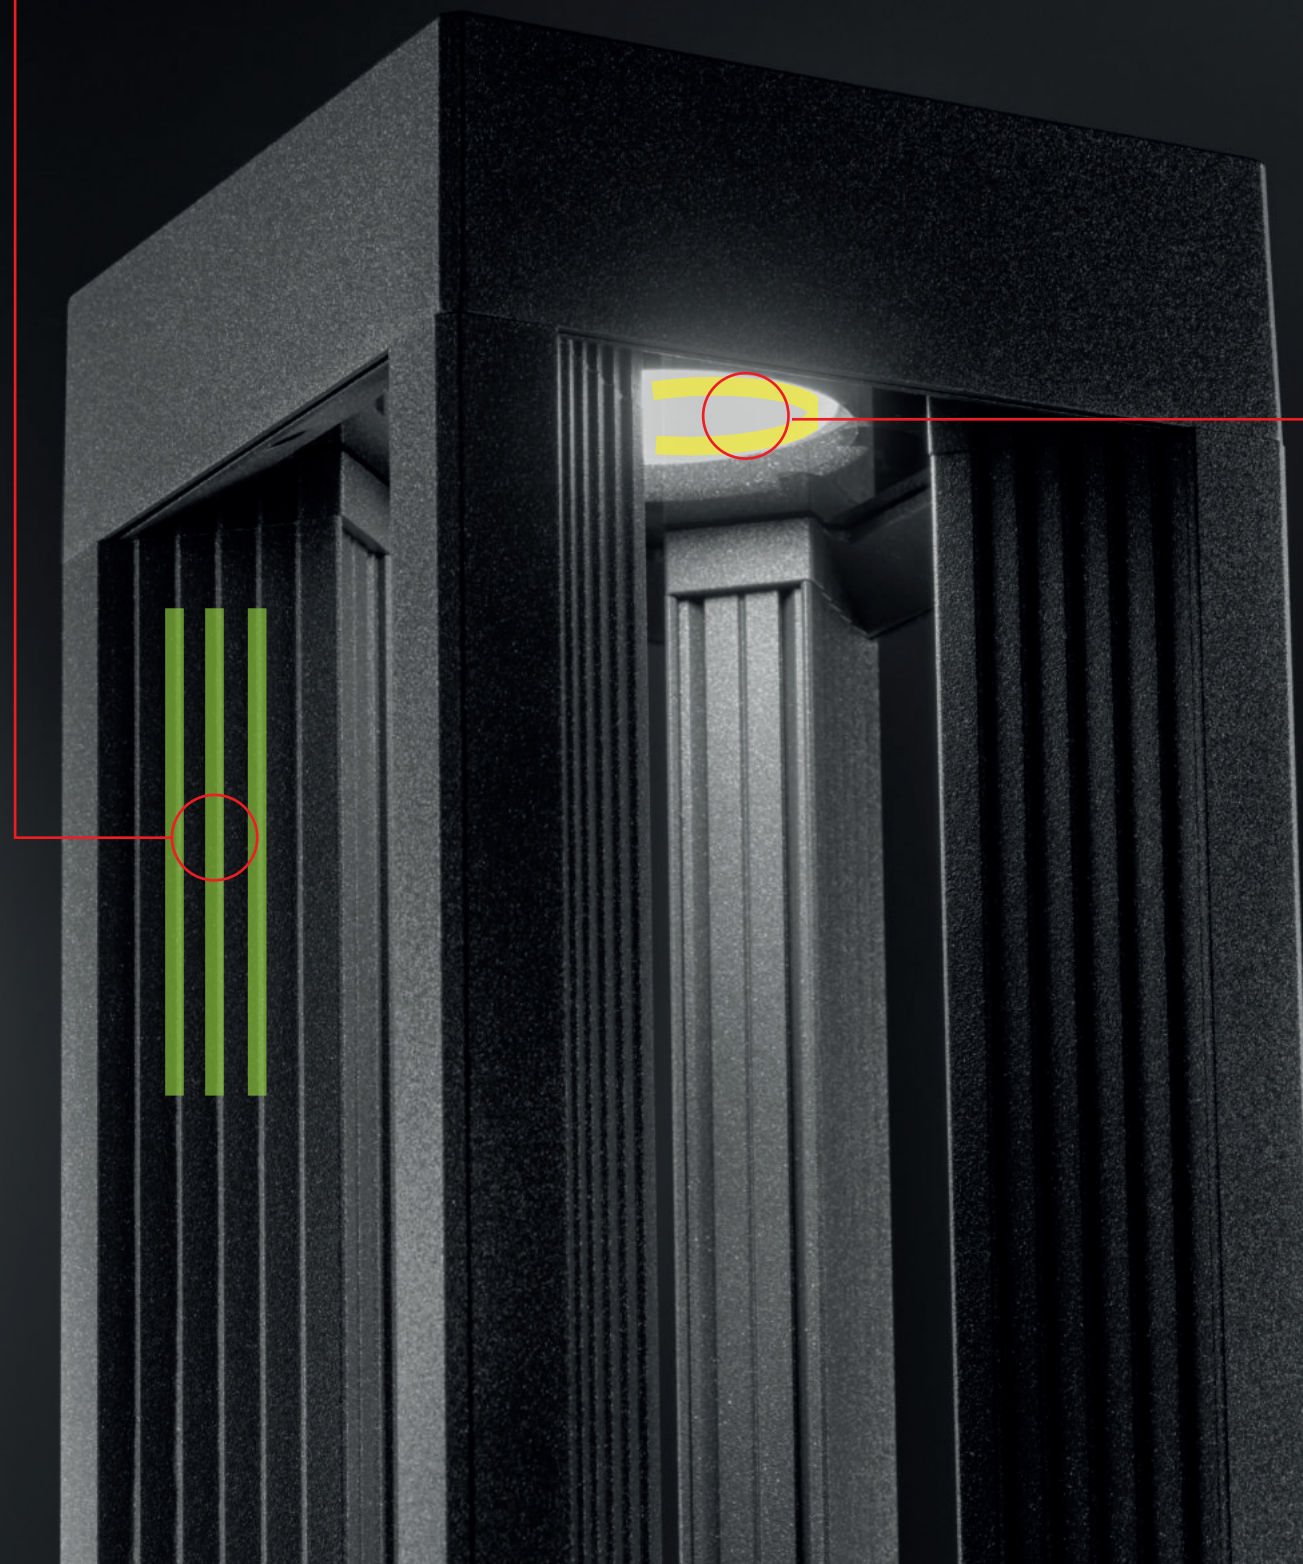

Les lignes de la collection **ORION D** libèrent une émotion particulière créée par **le jeu d'ombre et de lumière** qui alternent et qui créent ainsi une perception toute particulière de la lumière. La borne **ORION D** est ainsi capable d'habiller tous les espaces résidentiels, zones piétonnes ou pistes cyclables avec une lumière à la fois sécurisante et rassurante.

geometrical light
architectural design

LIGHT and SHADOW

ORION **D**

geometrical light
architectural design
easy installation

Linee architettoniche
Architectural design
Conception architecturale

Emissione luminosa DIFFUSORE
DIFFUSER light emission
DIFFUSEUR émission lumineuse