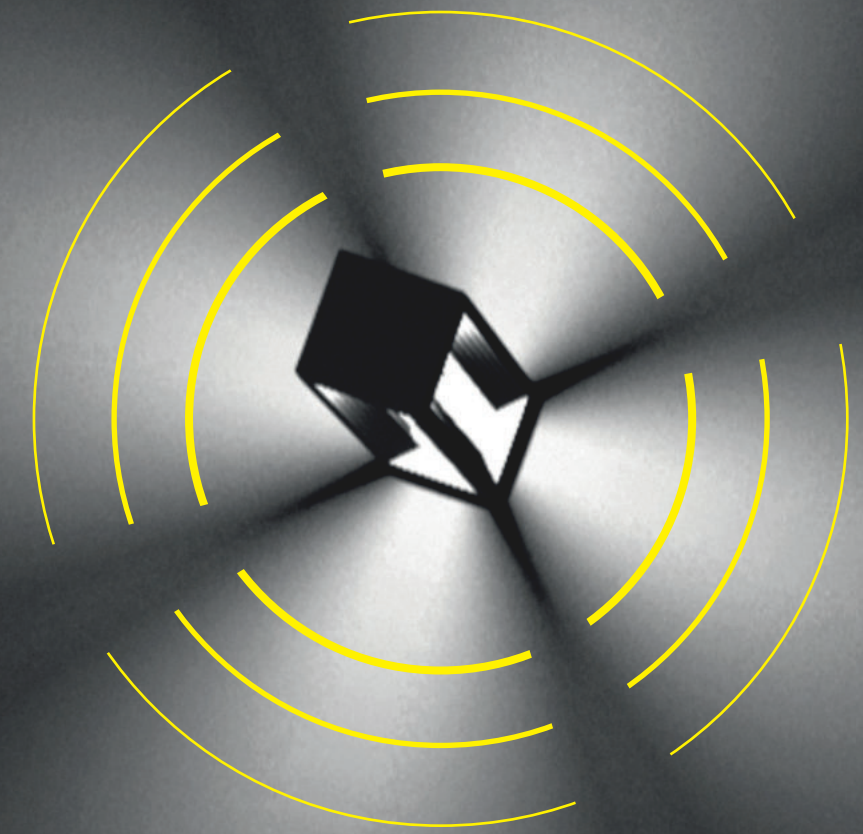

ORION D

Small Poles & Urban Lighting

ORION D
complete collections