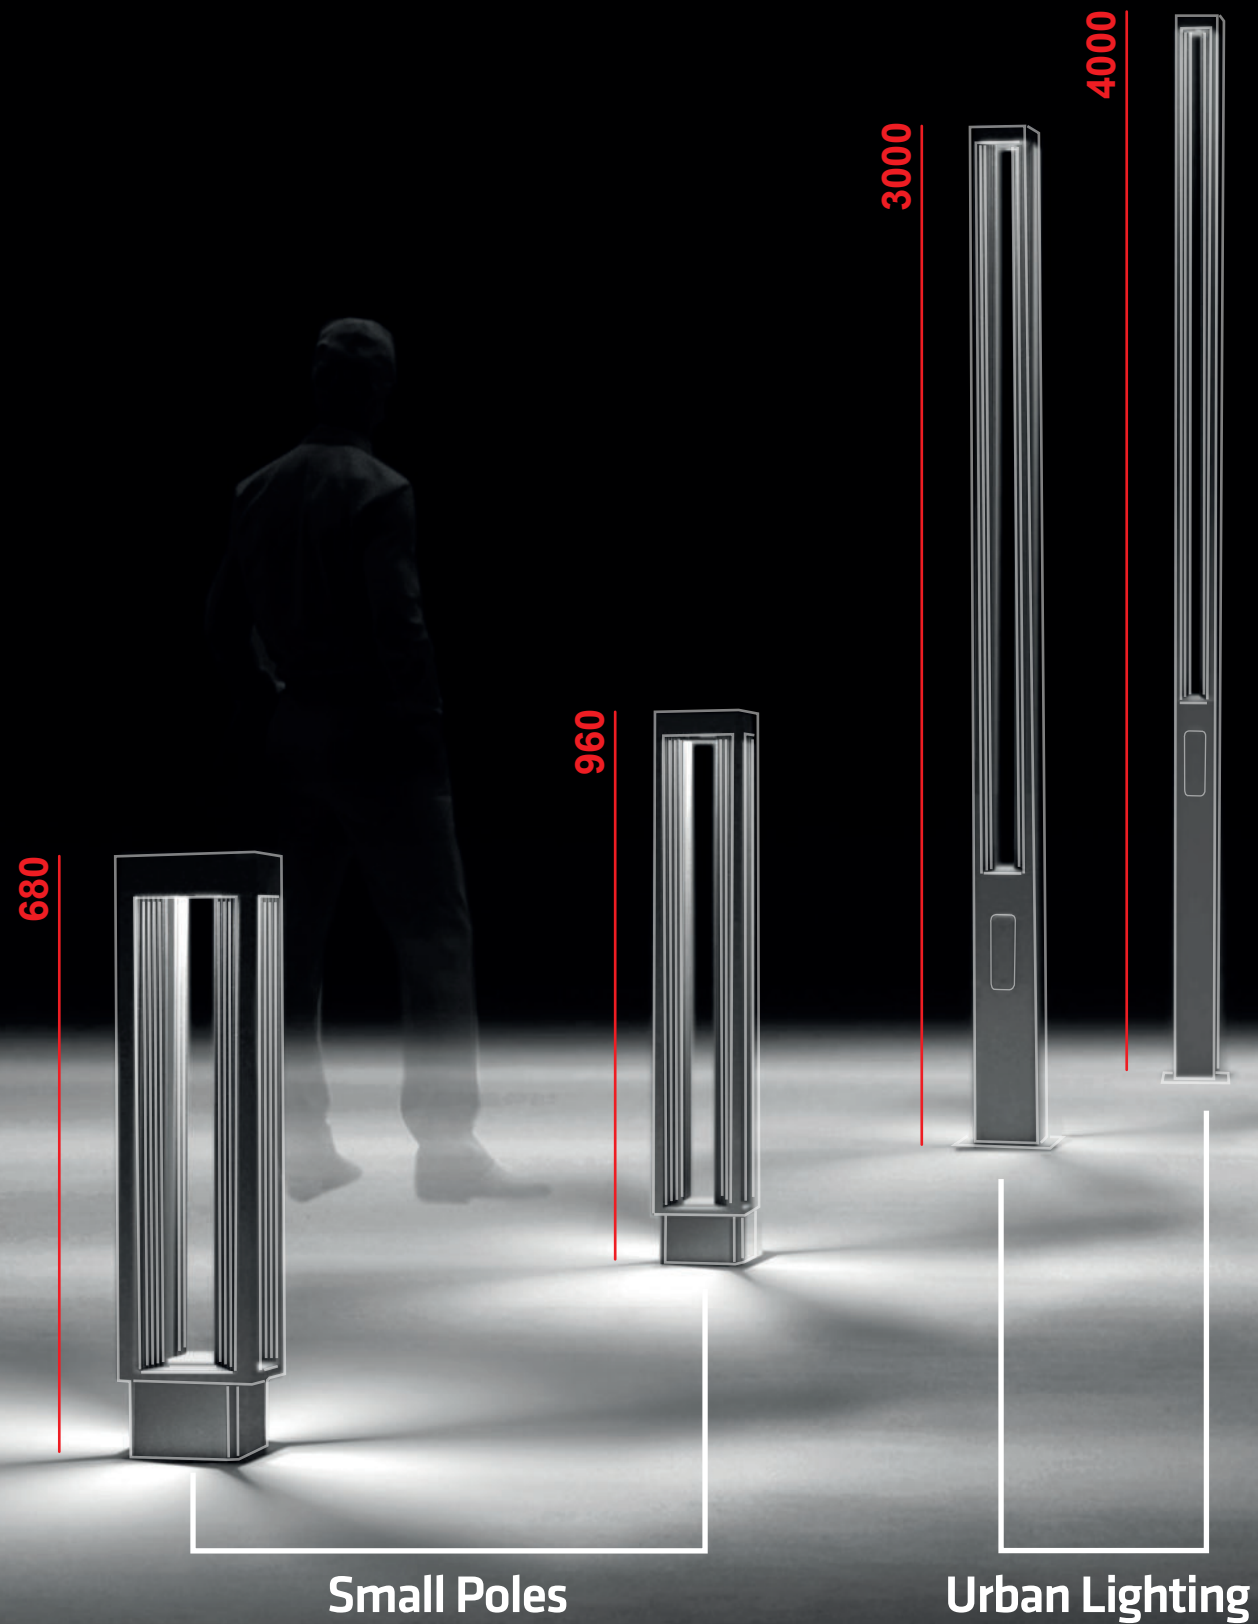

ORION D

Small Poles & Urban Lighting

ORION D
complete collections